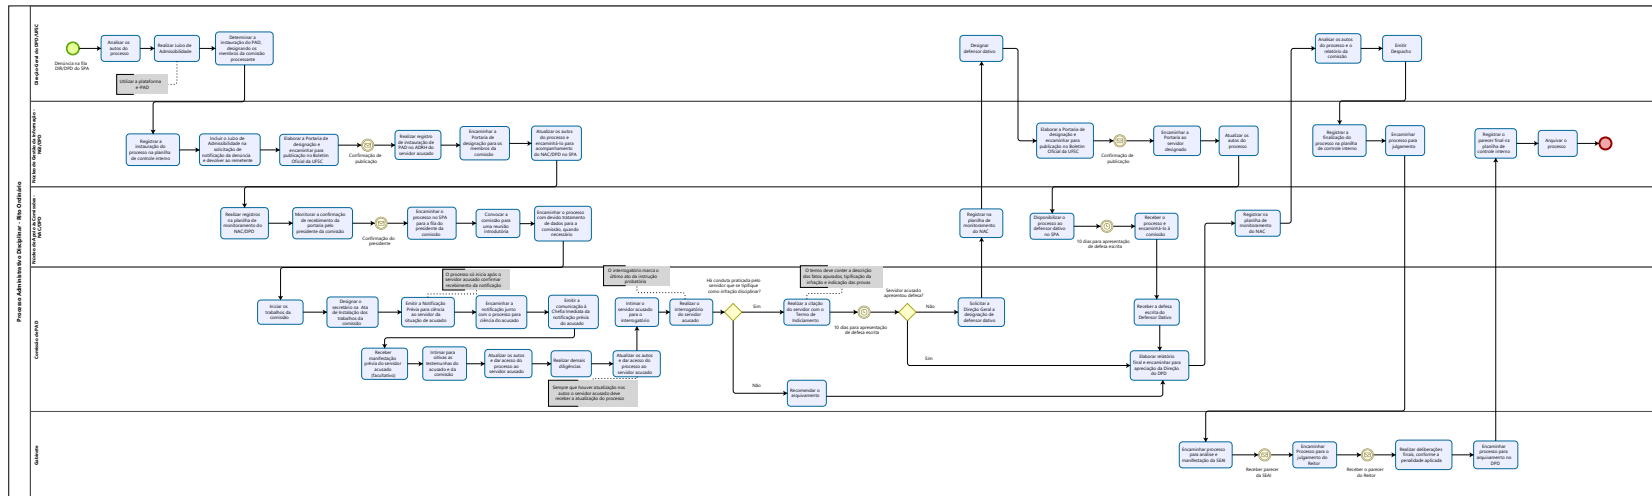

PAD ordinário

Bizagi Modeler

Índice

PAD ORDINÁRIO	1
BIZAGI MODELER	1
1 PROCESSO ADMINISTRATIVO DISCIPLINAR (PAD) - RITO ORDINÁRIO	3

1 PROCESSO ADMINISTRATIVO DISCIPLINAR (PAD) - RITO ORDINÁRIO

Versão:

1.0

Autor: